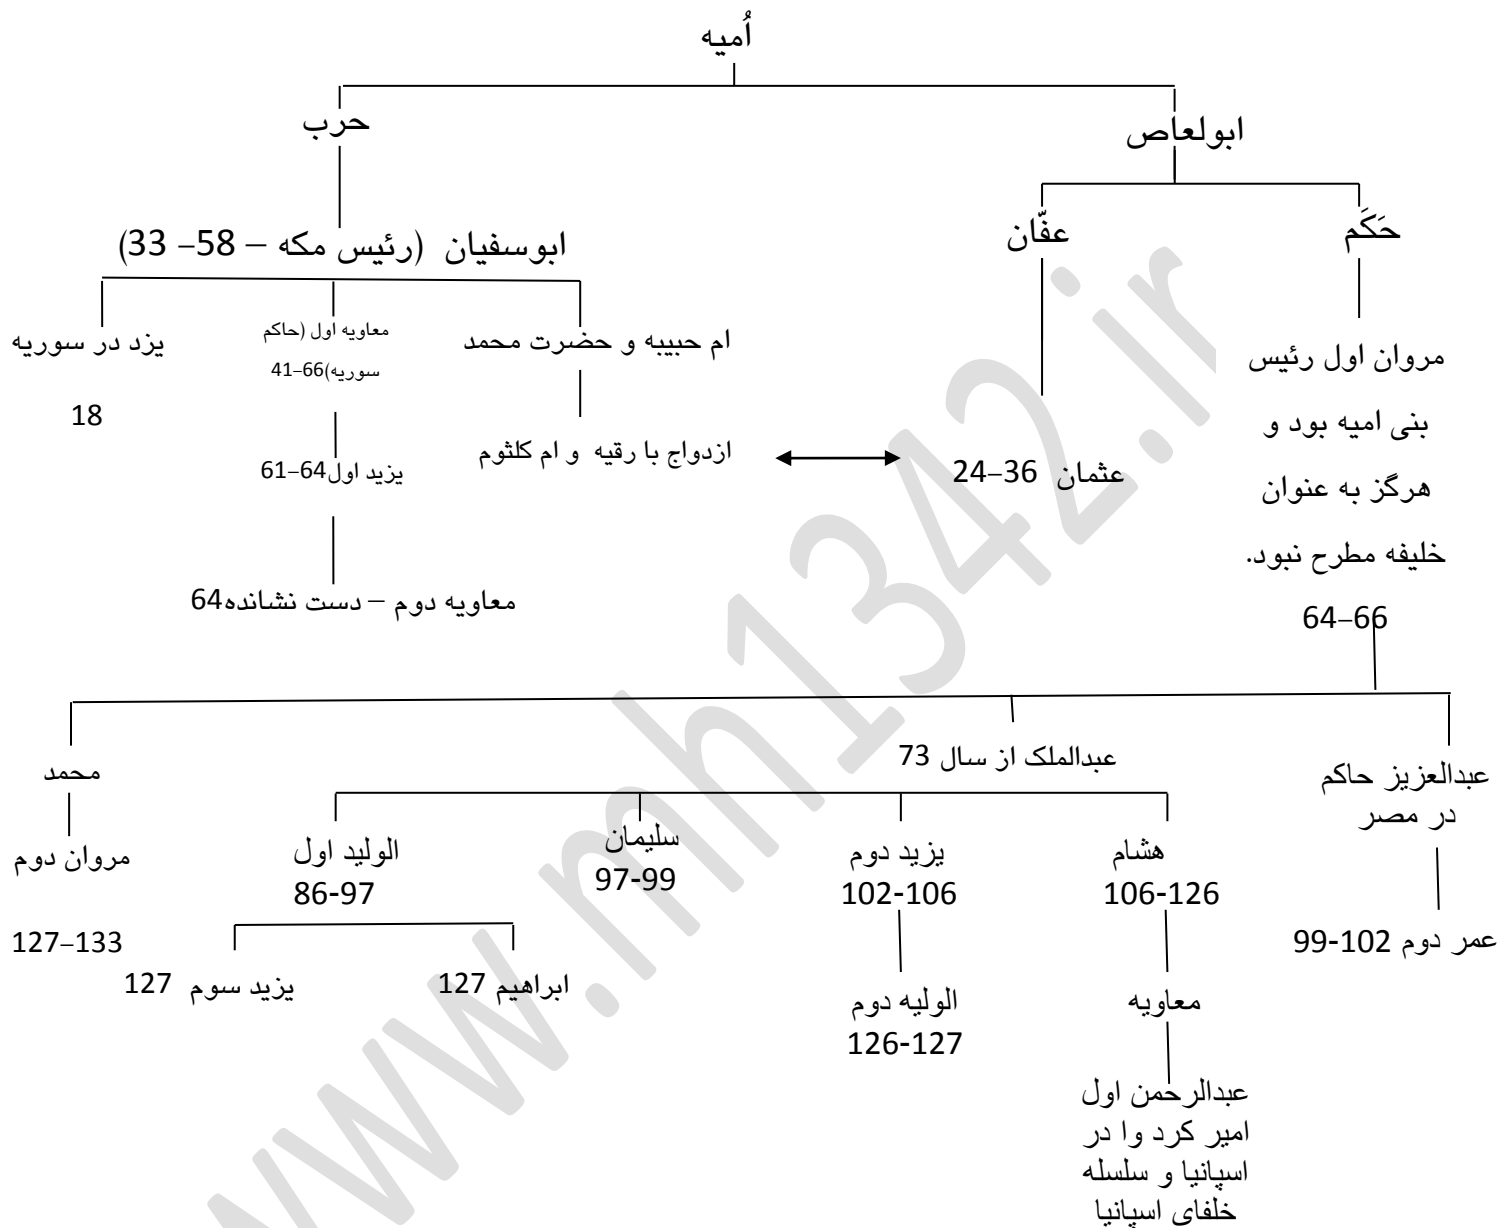

شجره نامه خلفای بنی امیه

• تاریخها هجری قمری می باشد

www.mh1342.ir